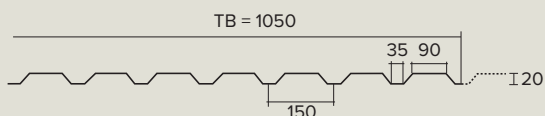

TEGELRÖD
Blank eller matt

KAFFEBRUN 387

KRITVIT

SVART
Blank eller matt

SILVER

ALUZINK

Profildata

Tjocklek	0,5-0,6mm
Täckande bredd	1 050 mm
Längd	470-7 000 mm
Bygghöjd	20 mm
Vikt	4,8-5,8 kg/m ²