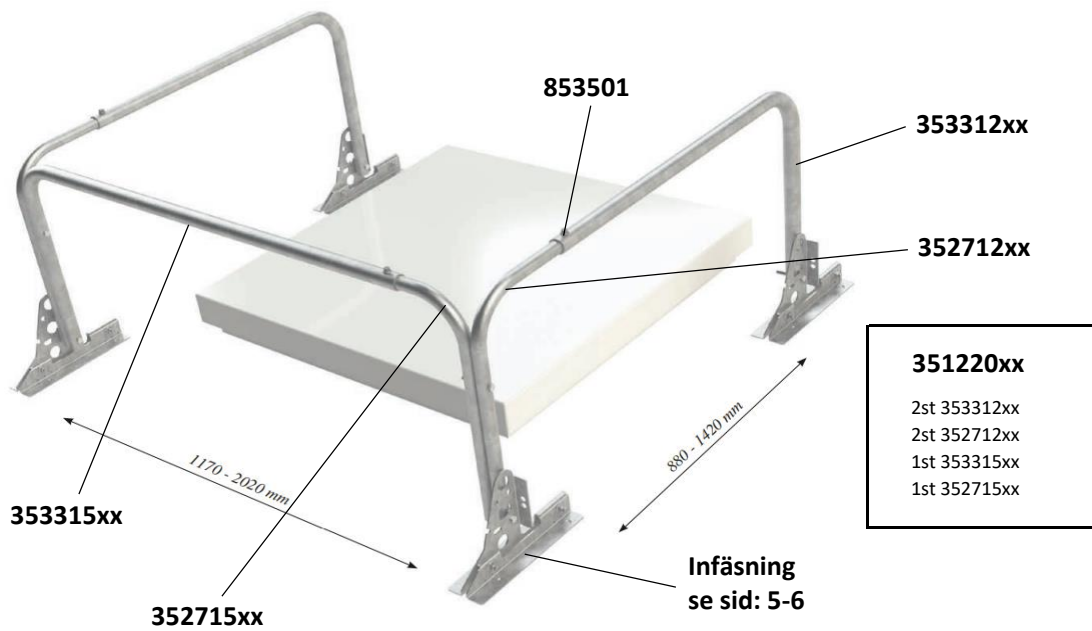

Skyddsräcke

Art	Benämning
351220xx	Skyddsräcke ställbart < Färg >
353315xx	Bägdel nedre $\varnothing$33mm L=1,5m < Färg >
352715xx	Bägdel nedre $\varnothing$27mm L=1,5m < Färg >
353312xx	Bägdel sida $\varnothing$33mm L=1,2m < Färg >
352712xx	Bägdel sida $\varnothing$27mm L=1,2m < Färg >
853501	Bultsats Ställbart skyddsräcke