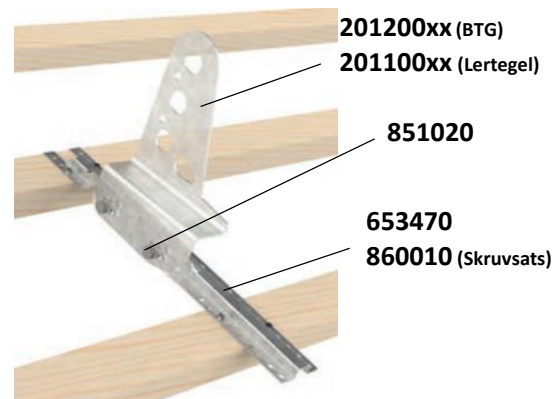

Montage på läkt: Läktfäste

Infästning: På råspont, BTG eller Lertegel

Art	Benämning
201200xx	Hållare typ3 BTG < Färg >
201100xx	Hållare typ3 LTG < Färg >
650504	Fotplatta ställbar
850610	Bultsats fotplatta / 6 knt skruv

Infästning: På läkt, BTG eller Lertegel

201200xx	Hållare typ3 BTG < Färg >
201100xx	Hållare typ3 LTG < Färg >
653470	Bärläktfäste
851020	Bultsats 10x20 (1 st överdel/2 skarv)
860010	Skravsats träskruv 6-Kant 6x32 RF 10st