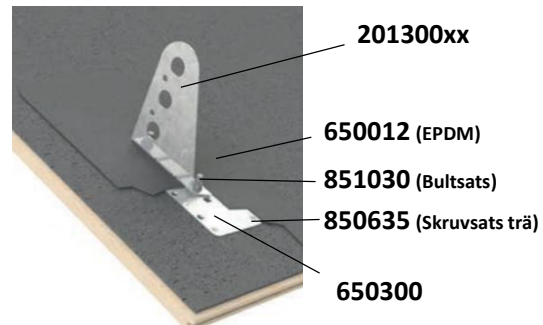

Tätskickt på råspont, min 17mm / Fästplatta, Förhöjd