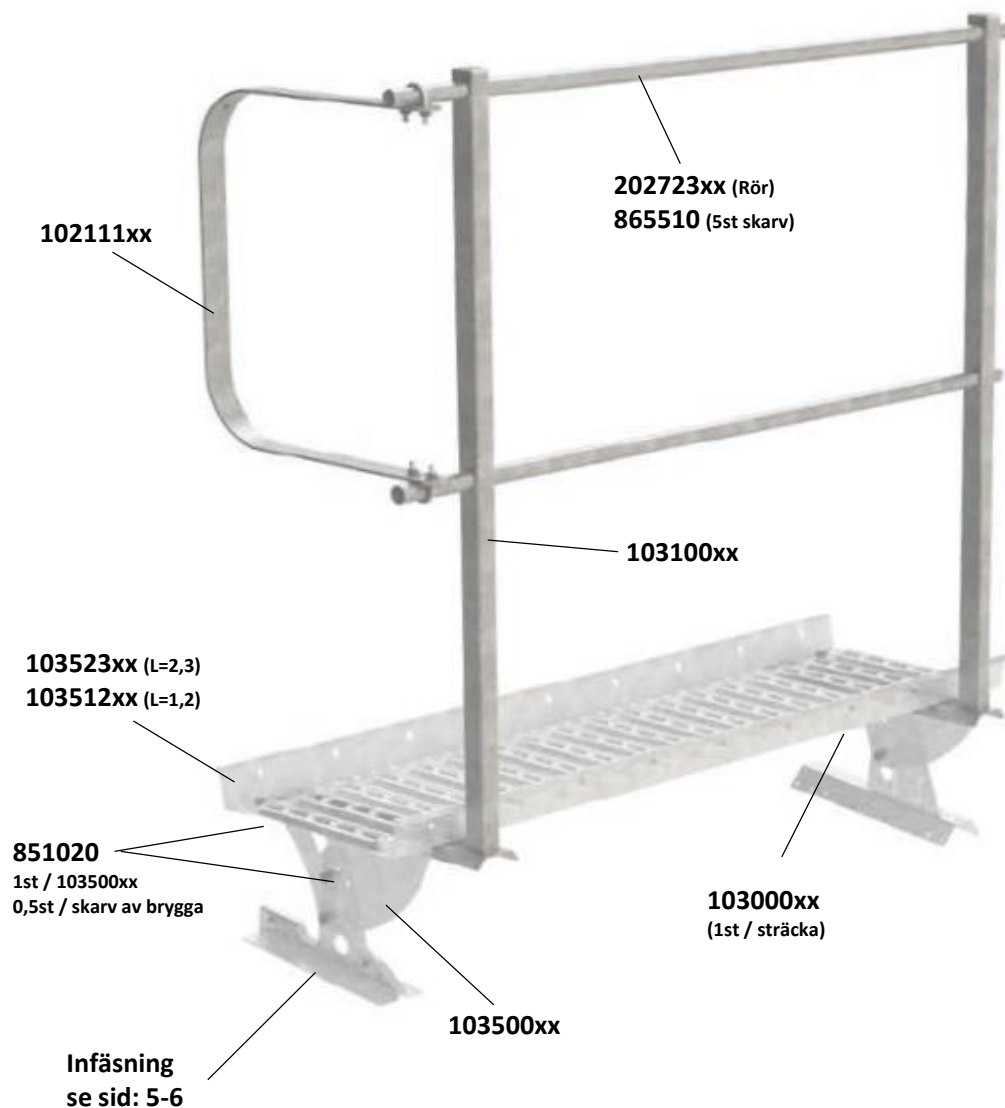

...Snöraskydd

- Typ: Rör

Art	Benämning
202723xx	Rör 27mm L=2,3m < Färg >
202790xx	Vinkelskarv rör < Färg >
202713xx	Lässats 3-rör Svart (1par < Färg >
300150xx	Israstopp (plast) < Färg >
865510	Skrivsats självb. 5,5x22 (10 rörskarv)

## Takbrygga