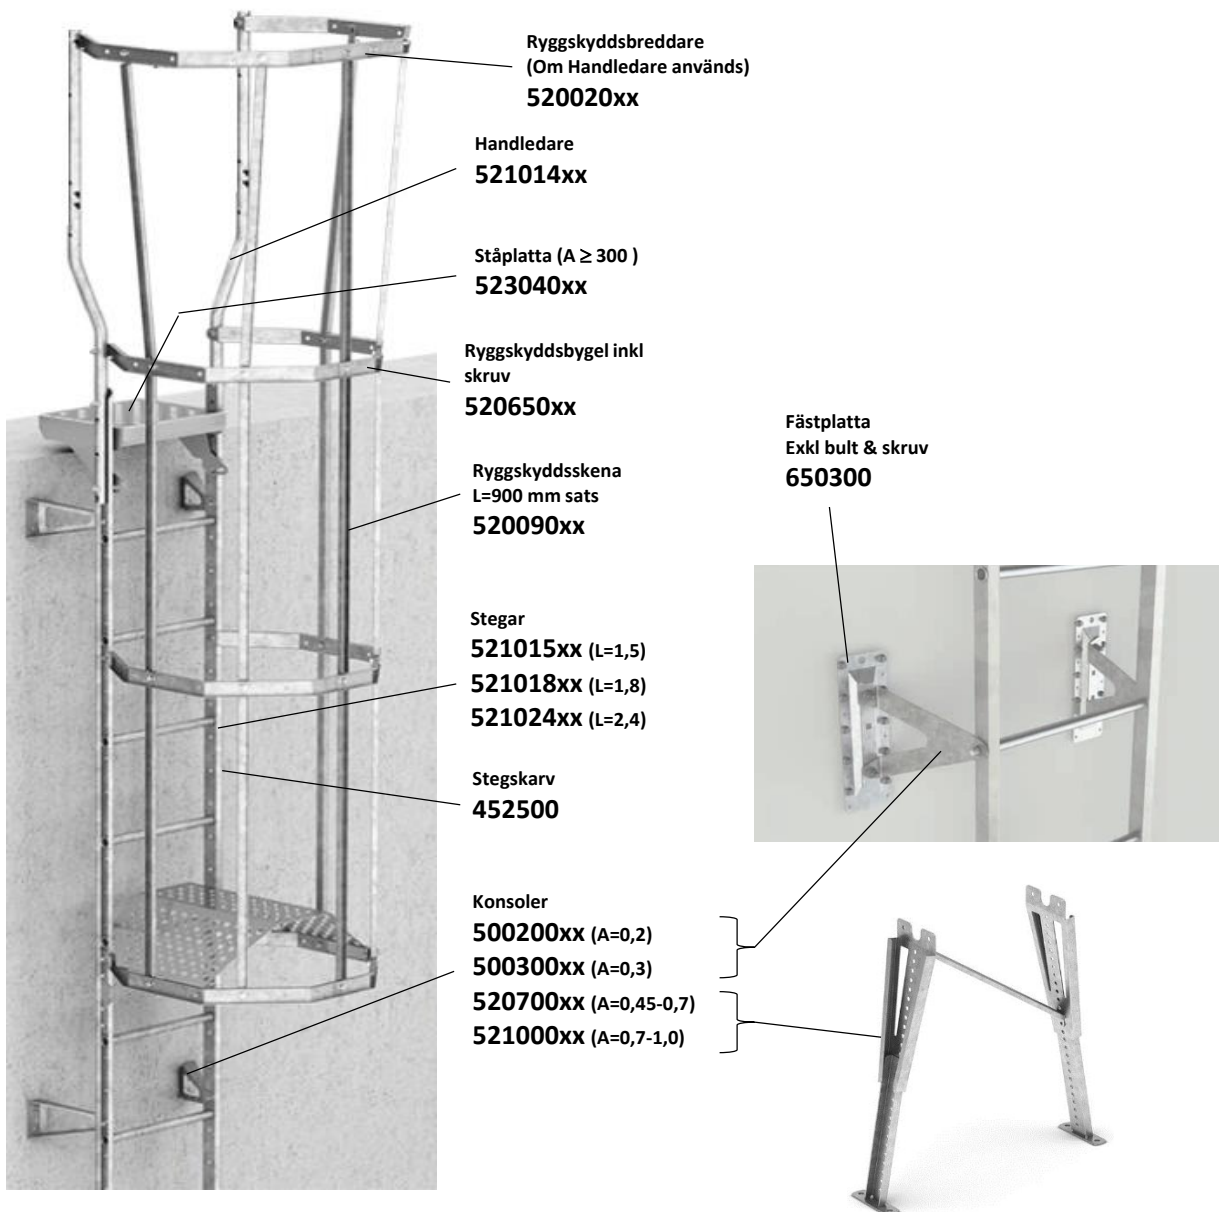

Fasadstege

Art	Benämning
- Stege, Detaljer	
521015xx	Stege 1500x400 mm < Färg >
521018xx	Stege 1800x400 mm < Färg >
521024xx	Stege 2400x400 mm < Färg >
452500xx	Skarvbeslag stege Svart, 2st/skrv < Färg >
521014xx	Handledare fasadstege < Färg >
523040xx	Ståplatta 300x400mm < Färg >
- Konsoler, Detaljer	
500200xx	Konsol par A-200 mm < Färg >
500300xx	Konsol par A-300 mm < Färg >
520700xx	Konsolsats A-450-700 < Färg >
521000xx	Konsolsats A-700-1000 < Färg >
650300	Fästplatta
- Ryggskydd	
520650xx	Ryggskyddsbygel sats < Färg >
520090xx	Ryggskyddsskena 900 mm sats (3st) < Färg >
520020xx	Ryggskyddsbreddare < Färg >