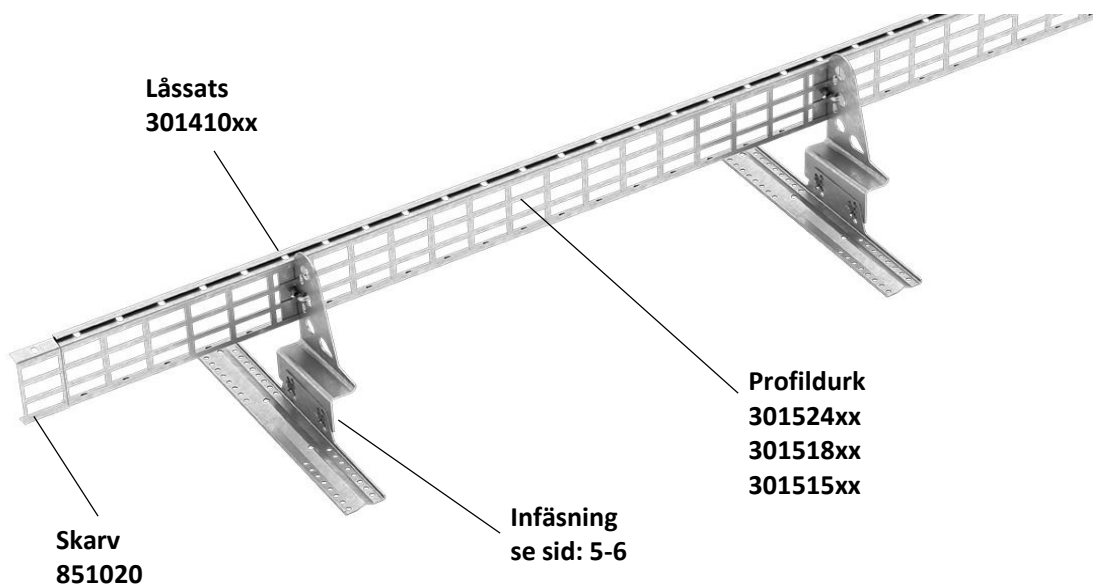

TAKSÄKERHET

Kulörsystem, Ställkostnader, Embalage

Kulörer	RAL-kod	Kulörkod (i artikelnr, xx)	ställk
Galv	-		
Svart		S	
Tegelröd	8004	R	
Grå	7011	XG	
Mörkröd	3009	XR	JA
Silver	9006	XSM	JA
Mörksilver	9007	XMSM	JA
Ärggrön	6021	XAG	JA
Övriga	-	-	JA

Om ställk = JA: tillkommer ställkostnad enligt nedan (artnr: STALL1064)

Följande artiklar har artkat: 106AB

Art	Benämning
STALL1064	Ställkostnad - Lackering taksäkerhet specialkulör
EU-PALL	Emballage eu-pall
EU-KRAGE	Krage (eu-pall)

Om ej annat anges, säljs taksäkerhetsartiklar i enhet [st]

Följande artiklar har artkat: 106AA

Snöraskydd - Typ: Grind

Art	Benämning
301524xx	Snöräcke profildurk 2,33m < Färg >
301518xx	Snöräcke profildurk 1,73m < Färg >
301515xx	Snöräcke profildurk 1,43m < Färg >
301410xx	Låssats profildurk < Färg >
851020	Bultsats 10x20 (1 st överdel/2 skarv)