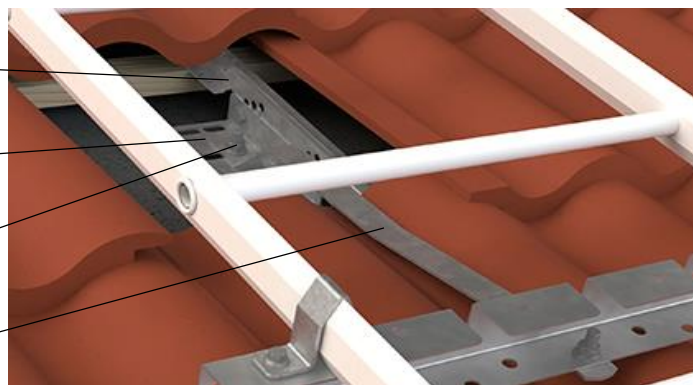

Art	Benämning
653470	Bärläktfäste
653360	Sidoförskjutningsplåt
851020	Bultsats 10x20 (1 st överdel/2 skarv)
403030xx	Fästjärn takstege BTG < Färg >