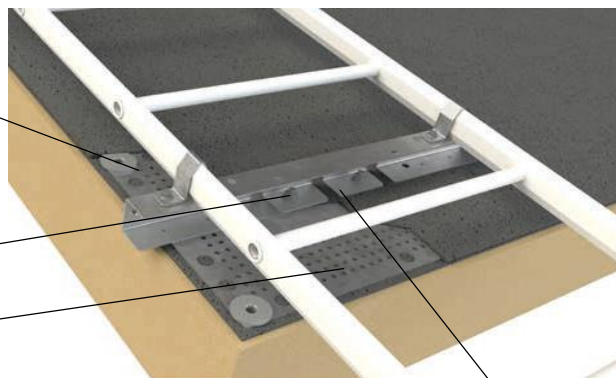

2d: Papptak

1. **653552**
   (Tätplåt slät)
2. **851030**
   (Bultsats vagnsbult)
3. **850635**
   (skruvsats trä)
4. **650012**
   (EPDM)

Art	Benämning
653552	Tätplåt slät
650012	Epdm tätning cc 120 mm
851030	Bultsats vagnsbult
850635	Skruvsats träskruv 6x35 RF 10