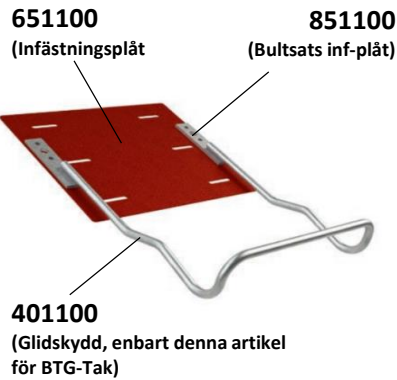

Glidskydd

- Trp, Tegelfprofil, Pannplåt
- BTG, Lertegel