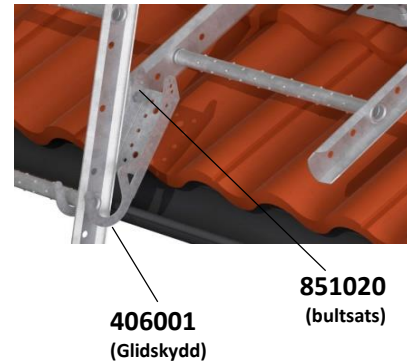

## Glidskydd

- Trp, Tegelfprofil, Pannplåt  
- BTG, Lertegel

- Falstak

- Glidskydd fäst i steg

**Art** **Benämning**

- Trp, Tegelfprofil, Pannplåt

401100xx Glidskydd takfot < Färg >

651100xx Infästningsplåt Glidskydd < Färg >