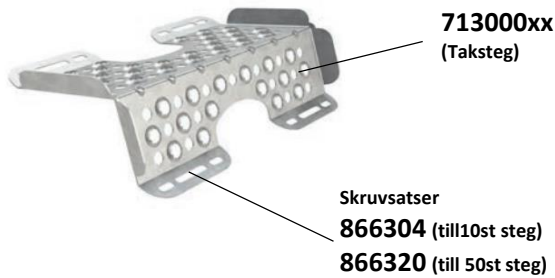

Taksteg

- Trp, Tegelfprofil, Pannplåt