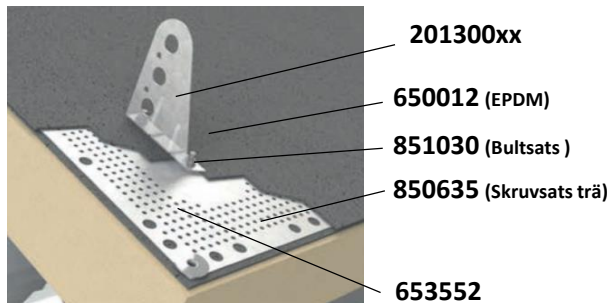

- Papptak

Tätskickt (allmän) / Tätplåt slät