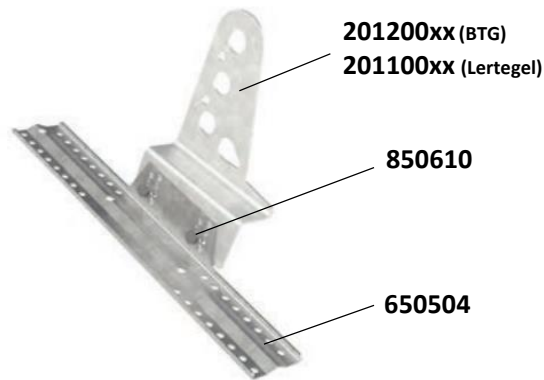

- Betongpanne-, Lertegel- Tak

Montage på råspont: Fotplatta