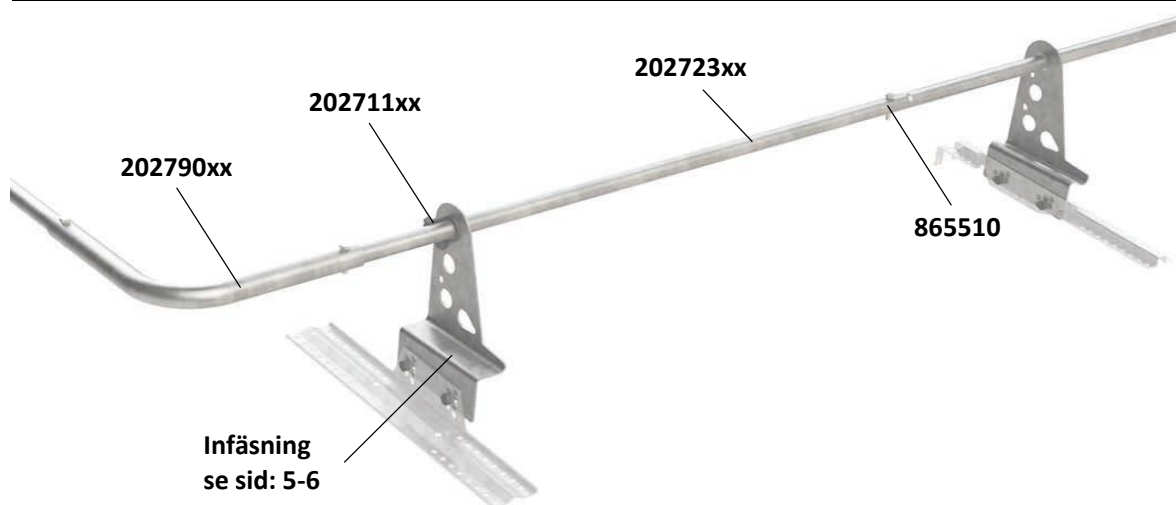

Nockräcke

Art	Benämning
202723xx	Rör 27mm L=2,3m < Färg >
202790xx	Vinkelskarv rör < Färg >
202711xx	Lässats 1-rör Svart (1pa < Färg >
865510	Skrivsats självb. 5,5x22 (10 rörskarv)