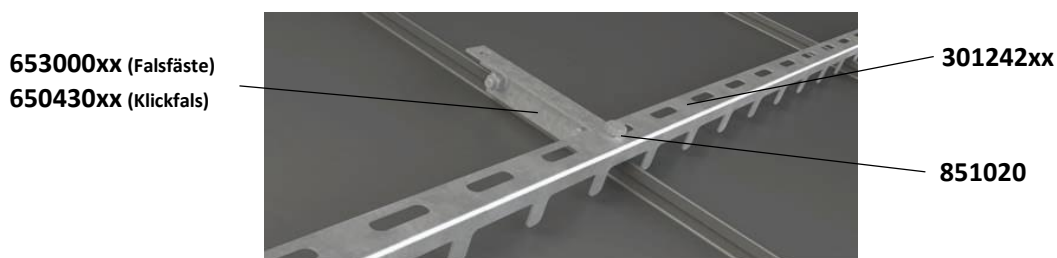

Snökratta

Art	Benämning
301242xx	Snökratta L=1270 < Färg >
851020	Bultsats 10x20 (1 st överdel/2 skarv)
650430xx	Falsfäste Vp Klickfals < Färg >
650430xx	Falsfäste Vp Klickfals < Färg >