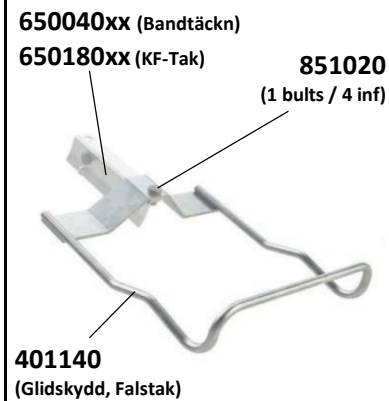

- Falstak

- Glidskydd fäst i steg