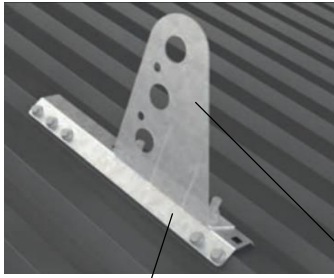

Infästningar

- TRP, Tegelfprofil, Pannplåt

Infästningsprofil

Infästningsprofil
(enl nedan)

201300xx